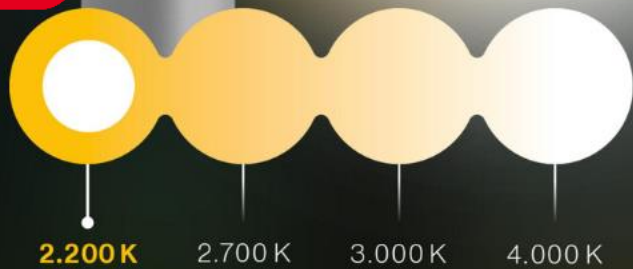

Made in
Traunreut