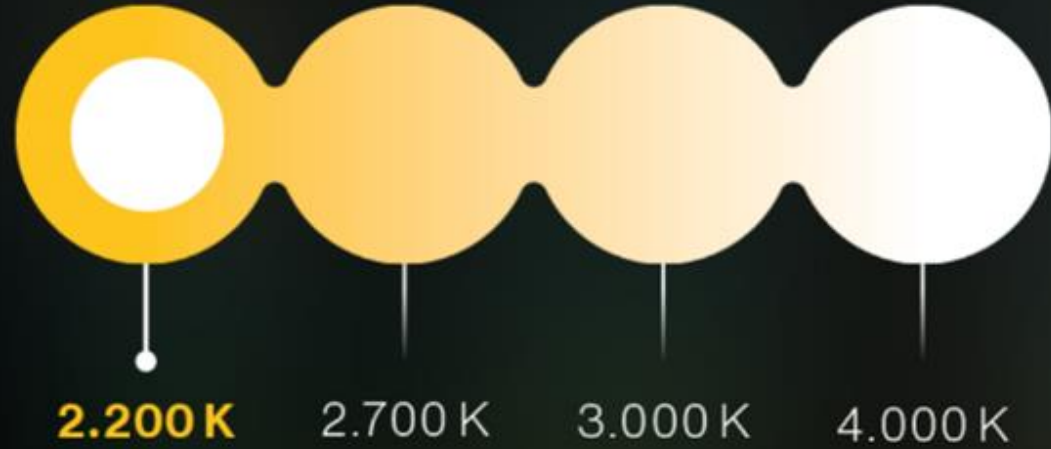

In combinatie met beweging sensor

Gedoseerd licht waar en wanneer nodig.
Oriëntatie & Veiligheid.