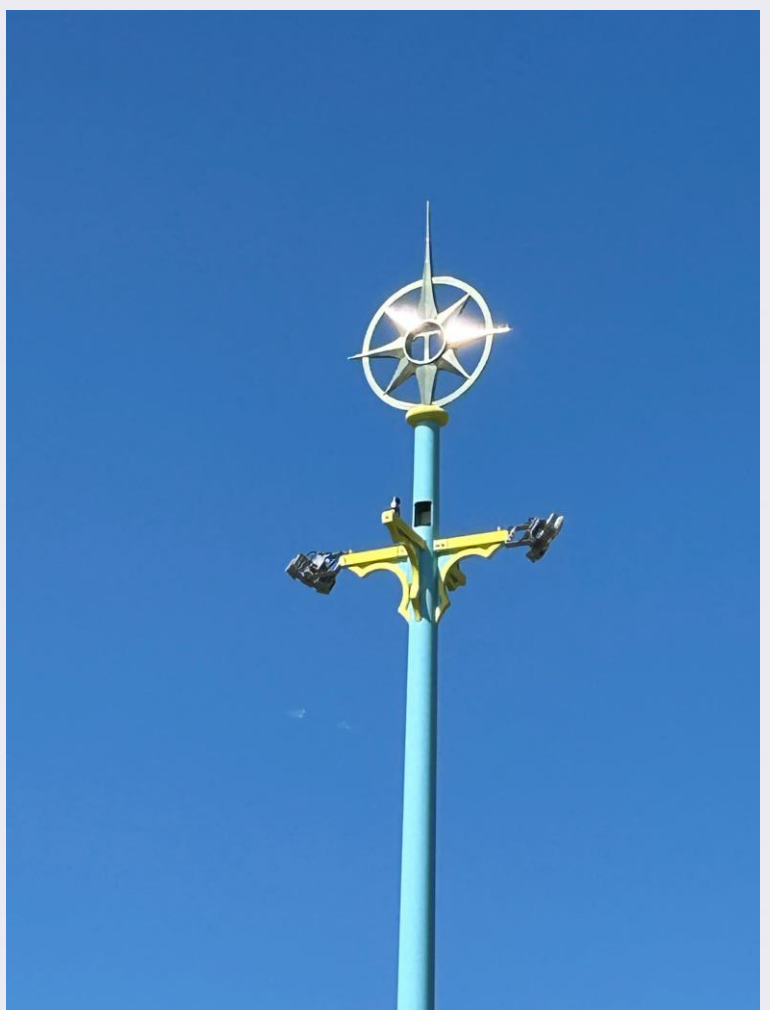

**OVL**  
symposium

**valmont**   
STRUCTURES

**Welkom!**

**Jos Bergh**

# De betovering start op de parkeerplaats!

- Toverland in Sevenum
- Van ontwerp naar realiteit
- Lichtmasten zijn absoluut niet saai
- Mixity
- 3D printen
- Duurzaamheid
- Write your story

“Wie als het donker wordt de parkeerplaats van Toverland verlaat, wordt uitgezwaaid door king-size toverstokjes; zo keren de gasten huiswaarts met een afsluitende magische groet”