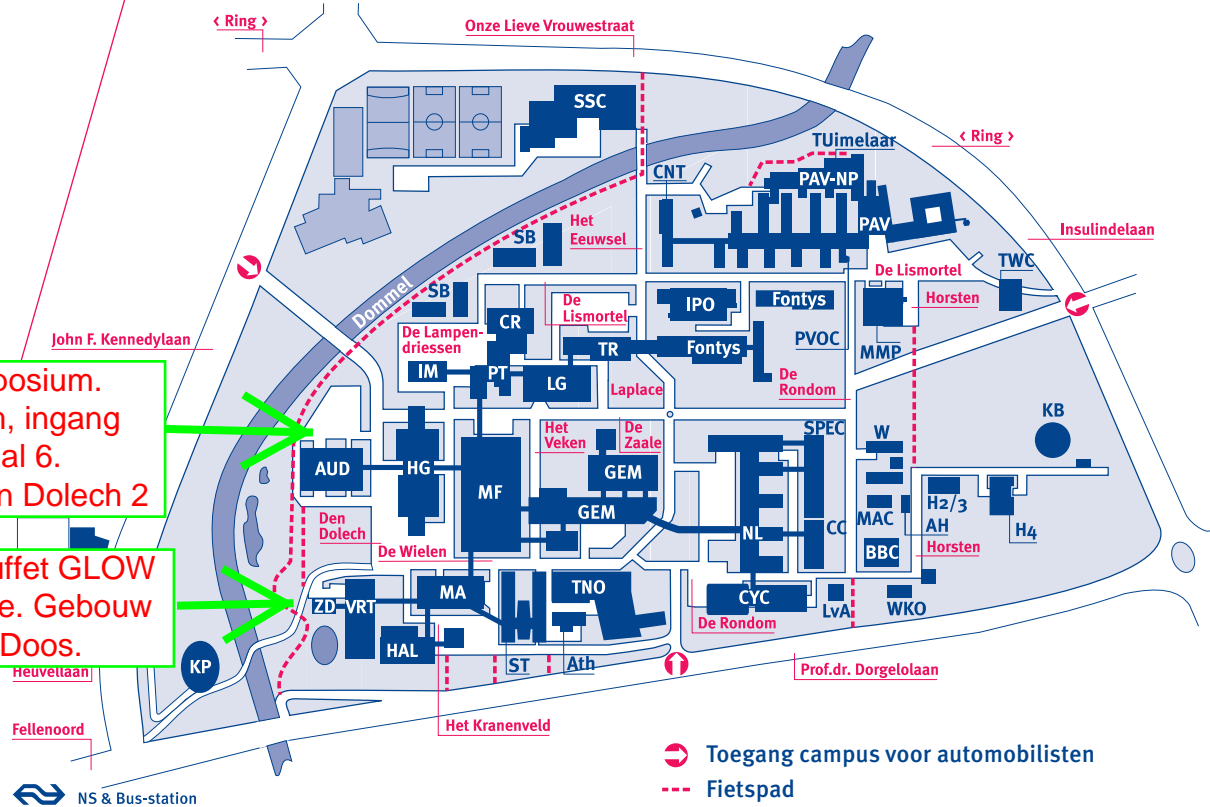

Plattegrond campus

OVL Symposium.
Auditorium, ingang
congreszaal 6.
Adres: Den Dolech 2

Dinerbuffet GLOW
Excursie. Gebouw
Zwarte Doos.

Om uw bezoekadres te vinden kunt u één van de (gekleurde) routes op de campus volgen, zie plattegrond bij toegang campus. Het betreft de volgende routes:

- ▶ De Zaale (rood)
- ▶ De Wielen (groen)
- ▶ De Lismortel (geel)
- ▶ Het Eeuwsel (paars)
- ▶ De Rondon (blauw)

U zoekt

Omschrijving	Gebouw	Route
Technische universiteit:		
Centrale bibliotheek	De Hal (HAL)	De Wielen
Expeditie	BBC (BBC)	De Rondon
Faculteit Biomedische Technologie	Gemini (GEM)	De Wielen
Faculteit Bouwkunde	Vertigo (VRT)	De Wielen
Faculteit Electrical Engineering	Potentiaal (PT)	De Zaale
Faculteit Industrial Design	Hoofdgebouw (HG)	De Wielen
Faculteit Scheikundige Technologie	Helix (ST)	De Wielen
Faculteit Technische Natuurkunde	N-laag (NL)	De Wielen
Faculteit Industrial Engineering & Innovation Sciences: School of Industrial Engineering	Paviljoen (PAV)	De Lismortel
Department of Industrial Engineering & Innovation Sciences: School of Innovation Sciences	IPO (IPO)	Het Eeuwsel
Faculteit Werktuigbouwkunde	Gemini (GEM)	De Wielen
Faculteit Wiskunde & Informatica	Hoofdgebouw (HG)	De Wielen
Hoofdingang	Hoofdgebouw (HG)	De Wielen
TU/e Innovation Lab	Multimedia paviljoen (MMP)	De Lismortel
Fontys Hogescholen:		
Facilitair Bedrijf	Fontys S1	Het Eeuwsel
Bedrijfskader	Fontys S2	De Lismortel
Bedrijfskunde en Logistiek	Fontys S2	De Lismortel
PABO Eindhoven	Fontys S3	De Lismortel
Pedagogisch Technische Hogeschool	Fontys H2 / H3 / H4	De Rondon
Pedagogisch Technische Hogeschool	Fontys S2	De Lismortel
Overig:		
GE Healthcare	Cyclotron (CYC) (GE Healthcare)	De Rondon
Kennispoort	Kennispoort (KP)	De Wielen
Meulensteen Art Centre	Meulensteen art centre (MAC)	De Rondon
Stan Ackermans Instituut	Hoofdgebouw (HG)	De Wielen
TNO Industrie	TNO industrie (TNO)	De Rondon