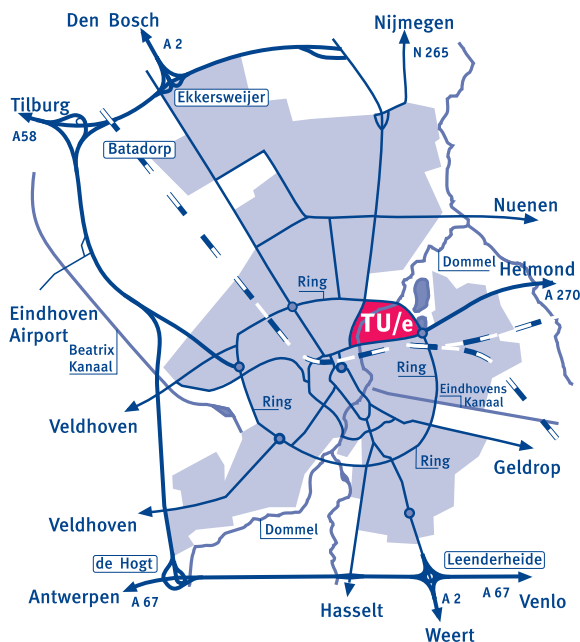

Per auto

TU/e Technische Universiteit
Eindhoven
University of Technology

Bezoekadres

Den Dolech 2, 5612 AZ Eindhoven

Postadres

Postbus 513, 5600 MB Eindhoven

Telefoon 040 247 9111
www.tue.nl