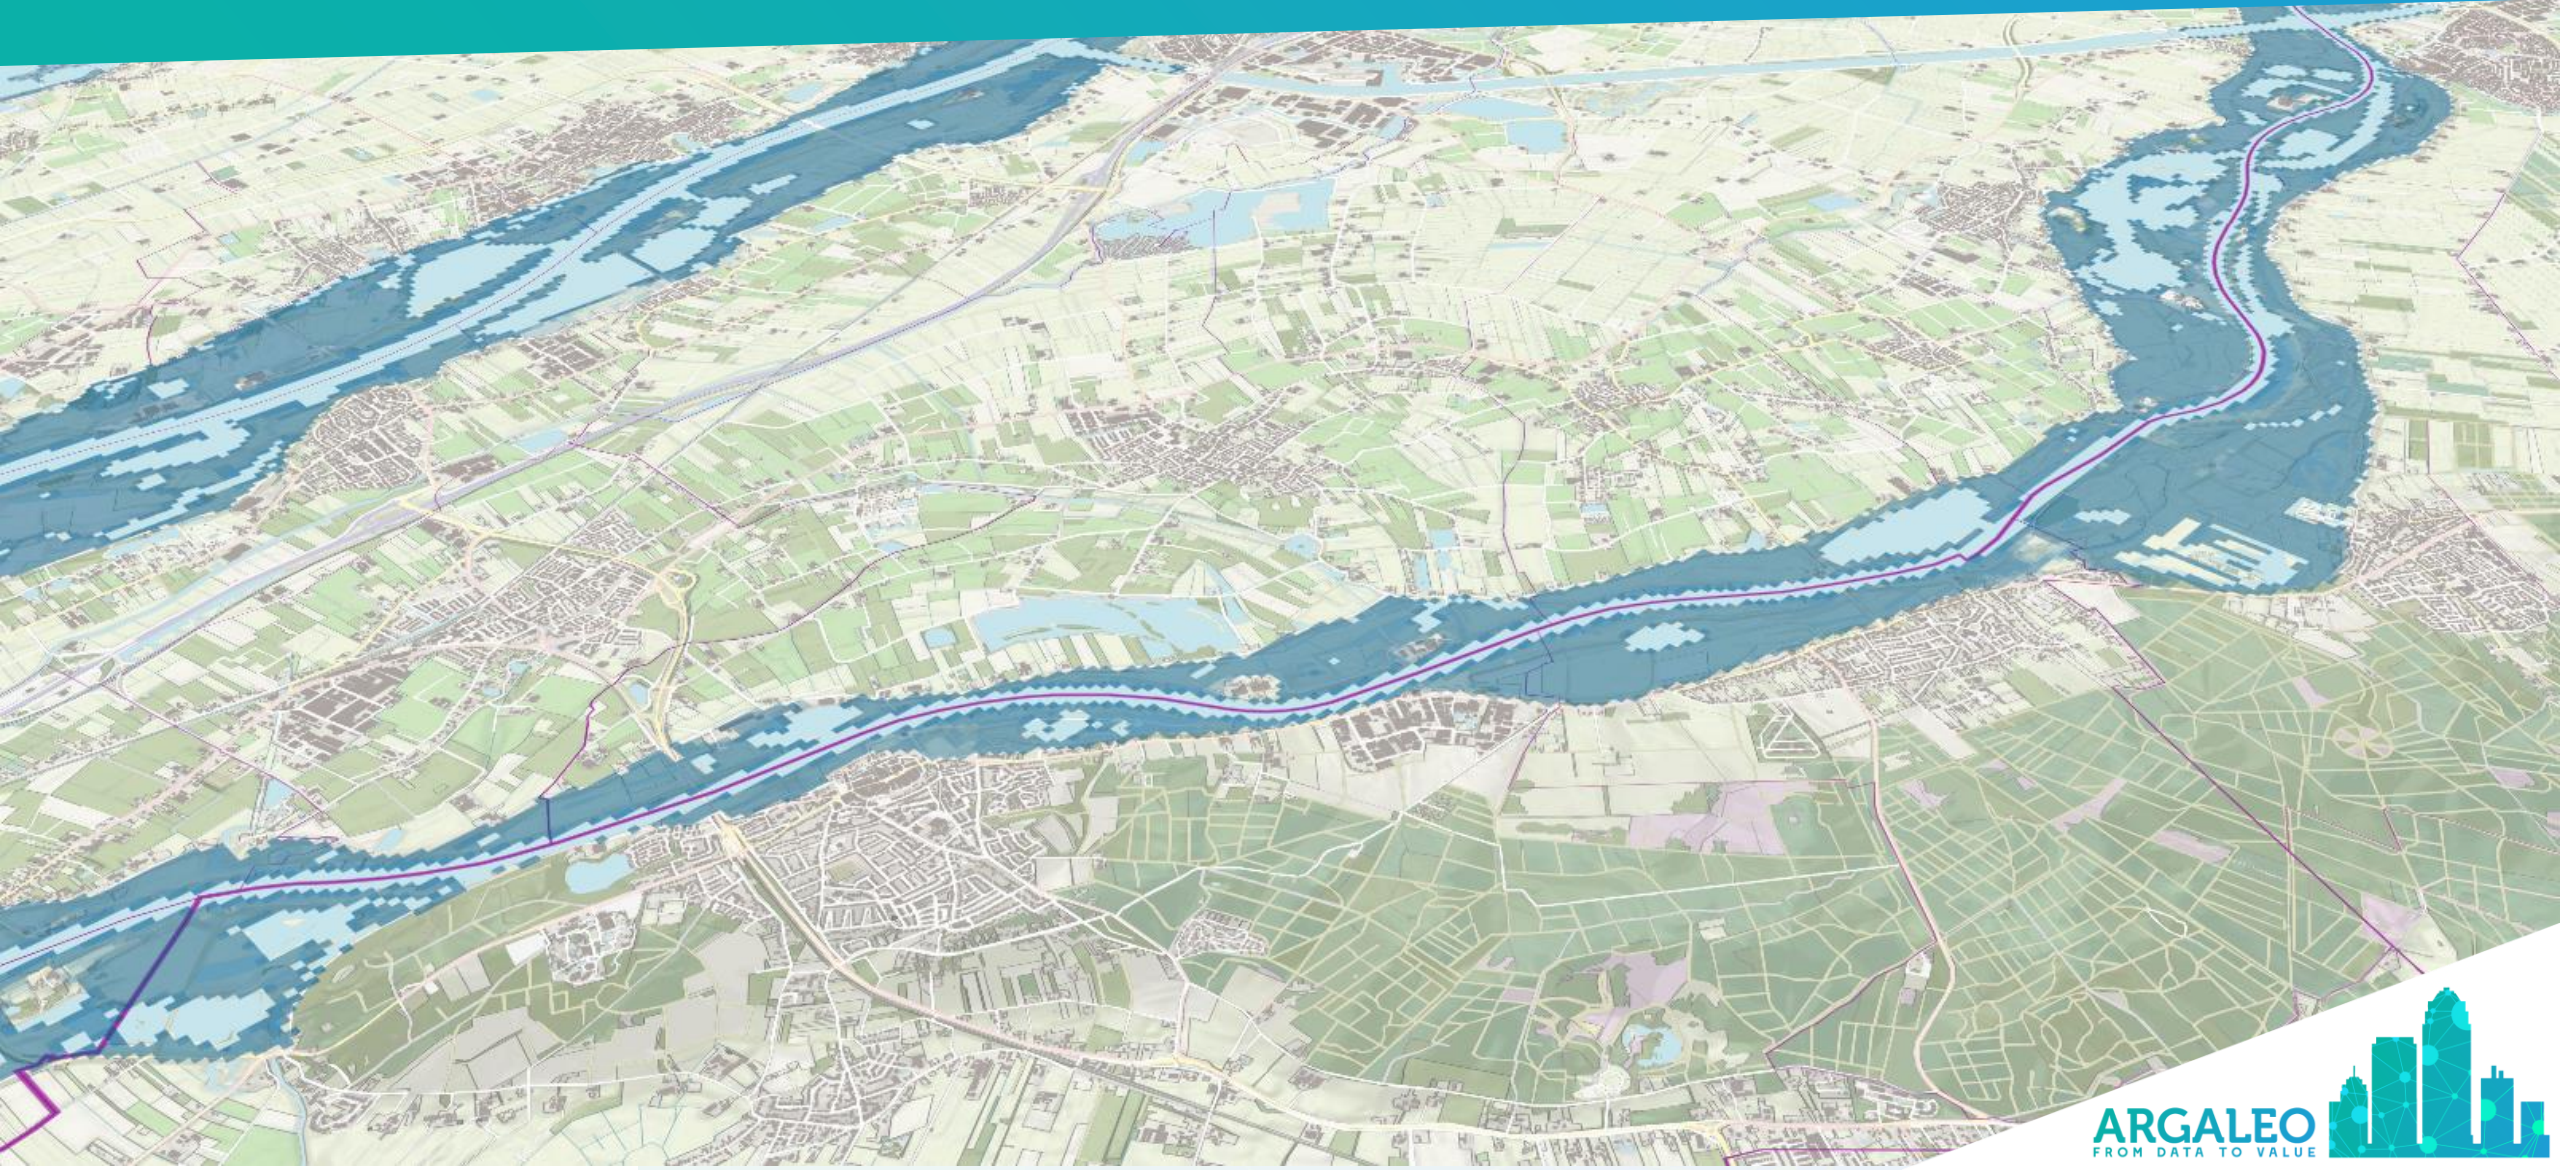

ARGALEO
FROM DATA TO VALUE

14.769
Datasets

> 50%

ARGALEO

Omgevingsserver

Bouwjaar panden

Rijksmonument

Energielabels

Overstromingsdiepte

Bestemmingsplannen

OK..... ??

BGT | Parkeervlakken

Visualisatie parkeerdruk

Bereikbaarheid

Pandpopulatie

Realtime data.