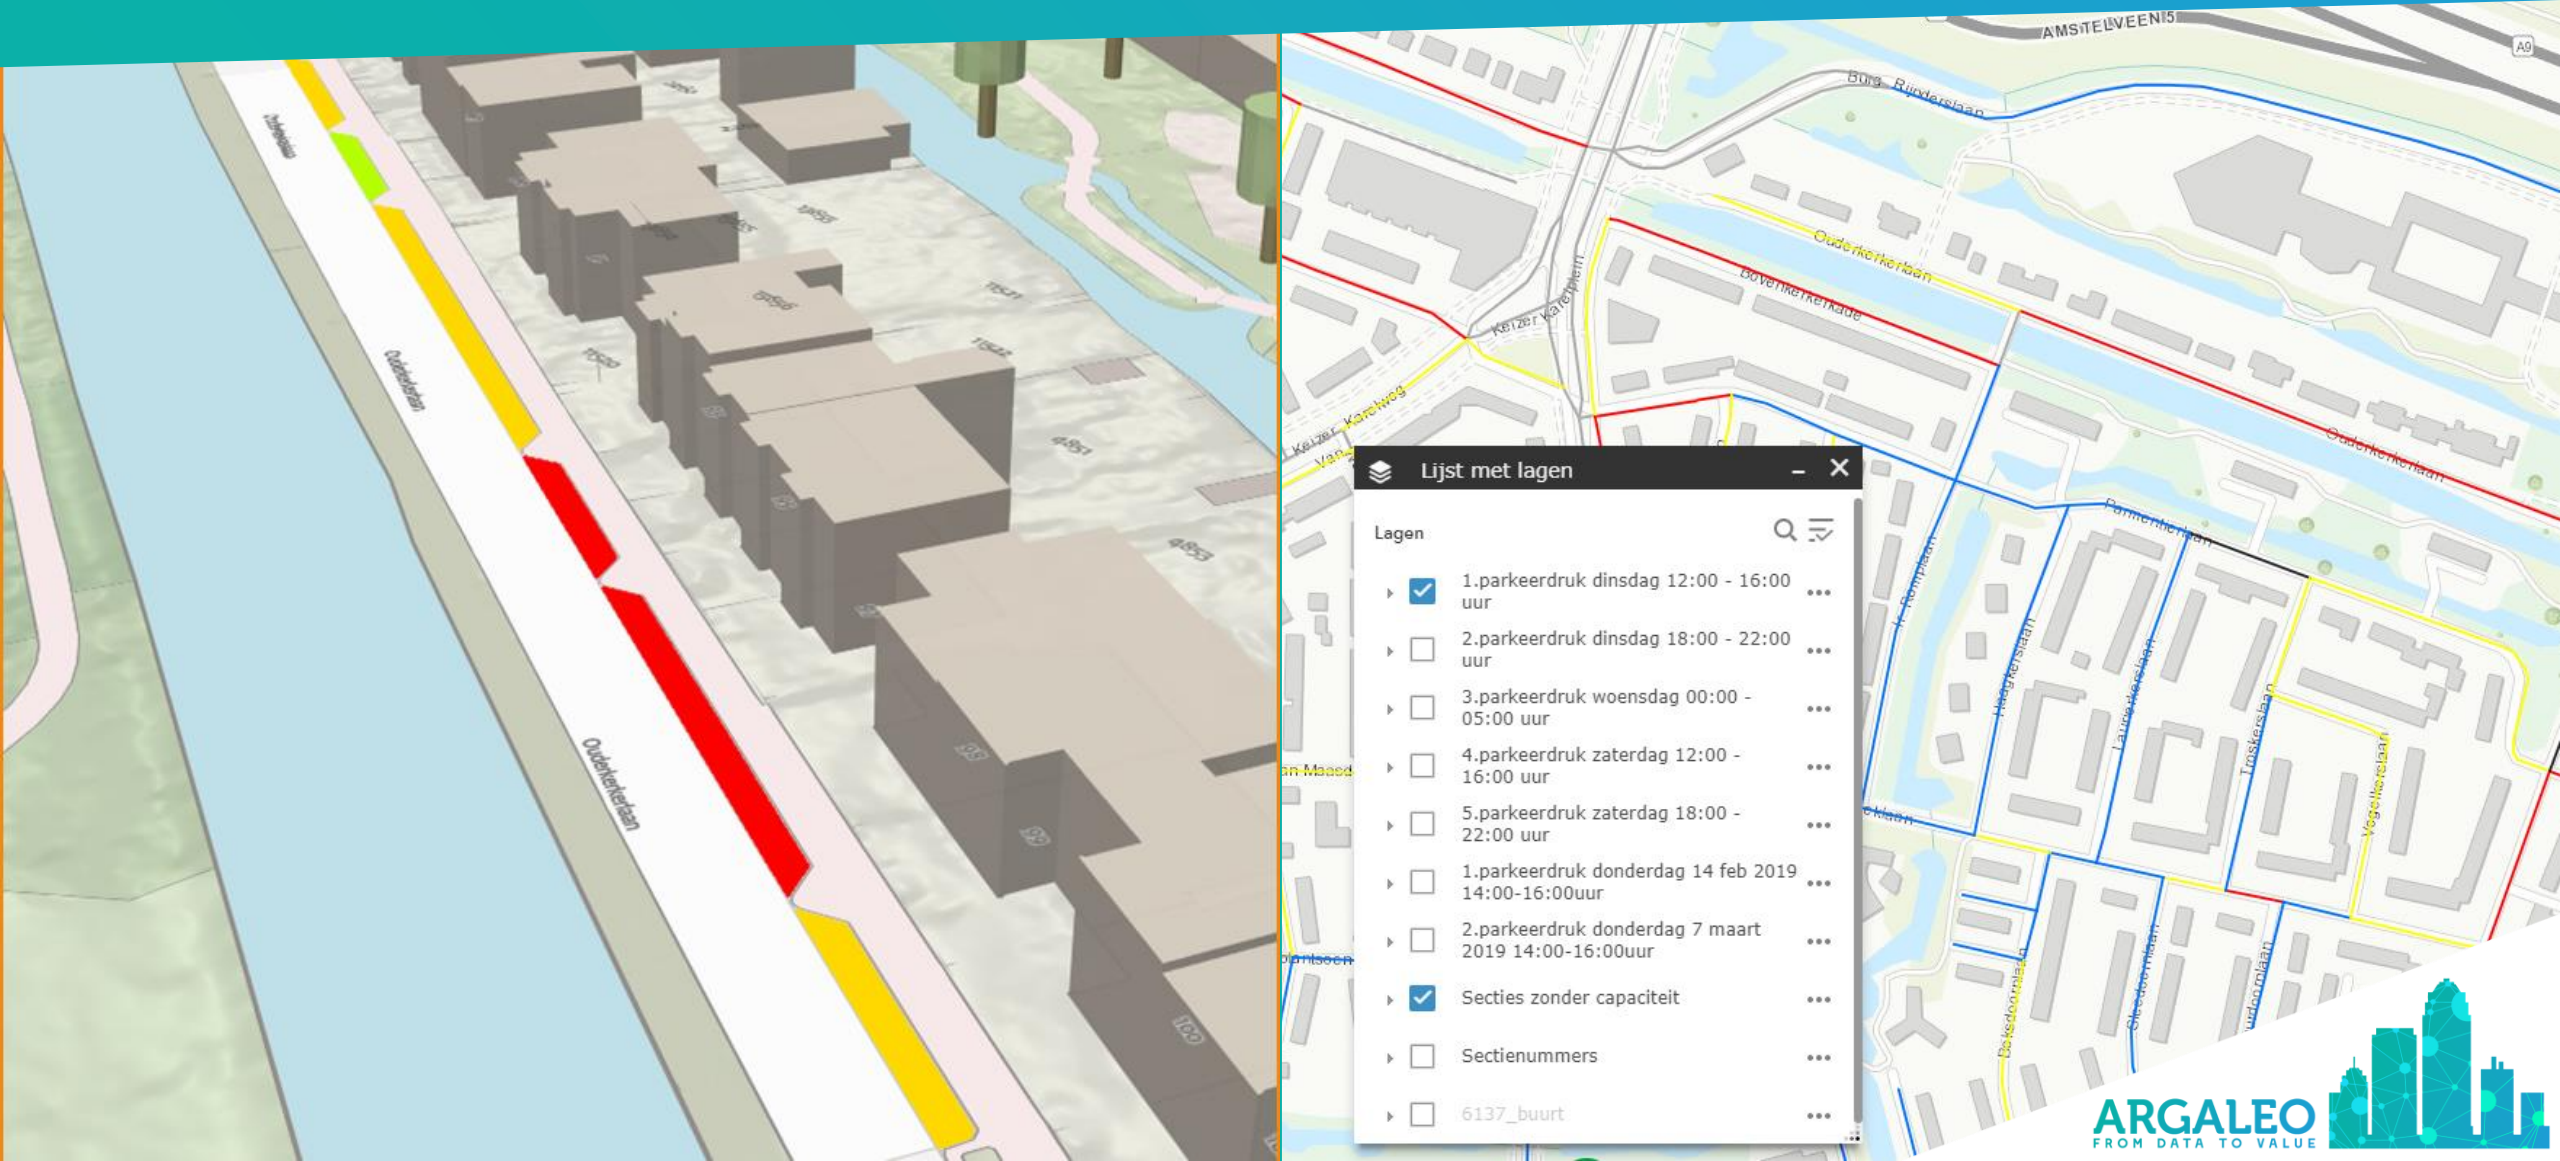

Overstromingsdiepte

Bestemmingsplannen

OK..... ??

BGT | Parkeervlakken

Visualisatie parkeerdruk

Bereikbaarheid

Pandpopulatie

Realtime data.