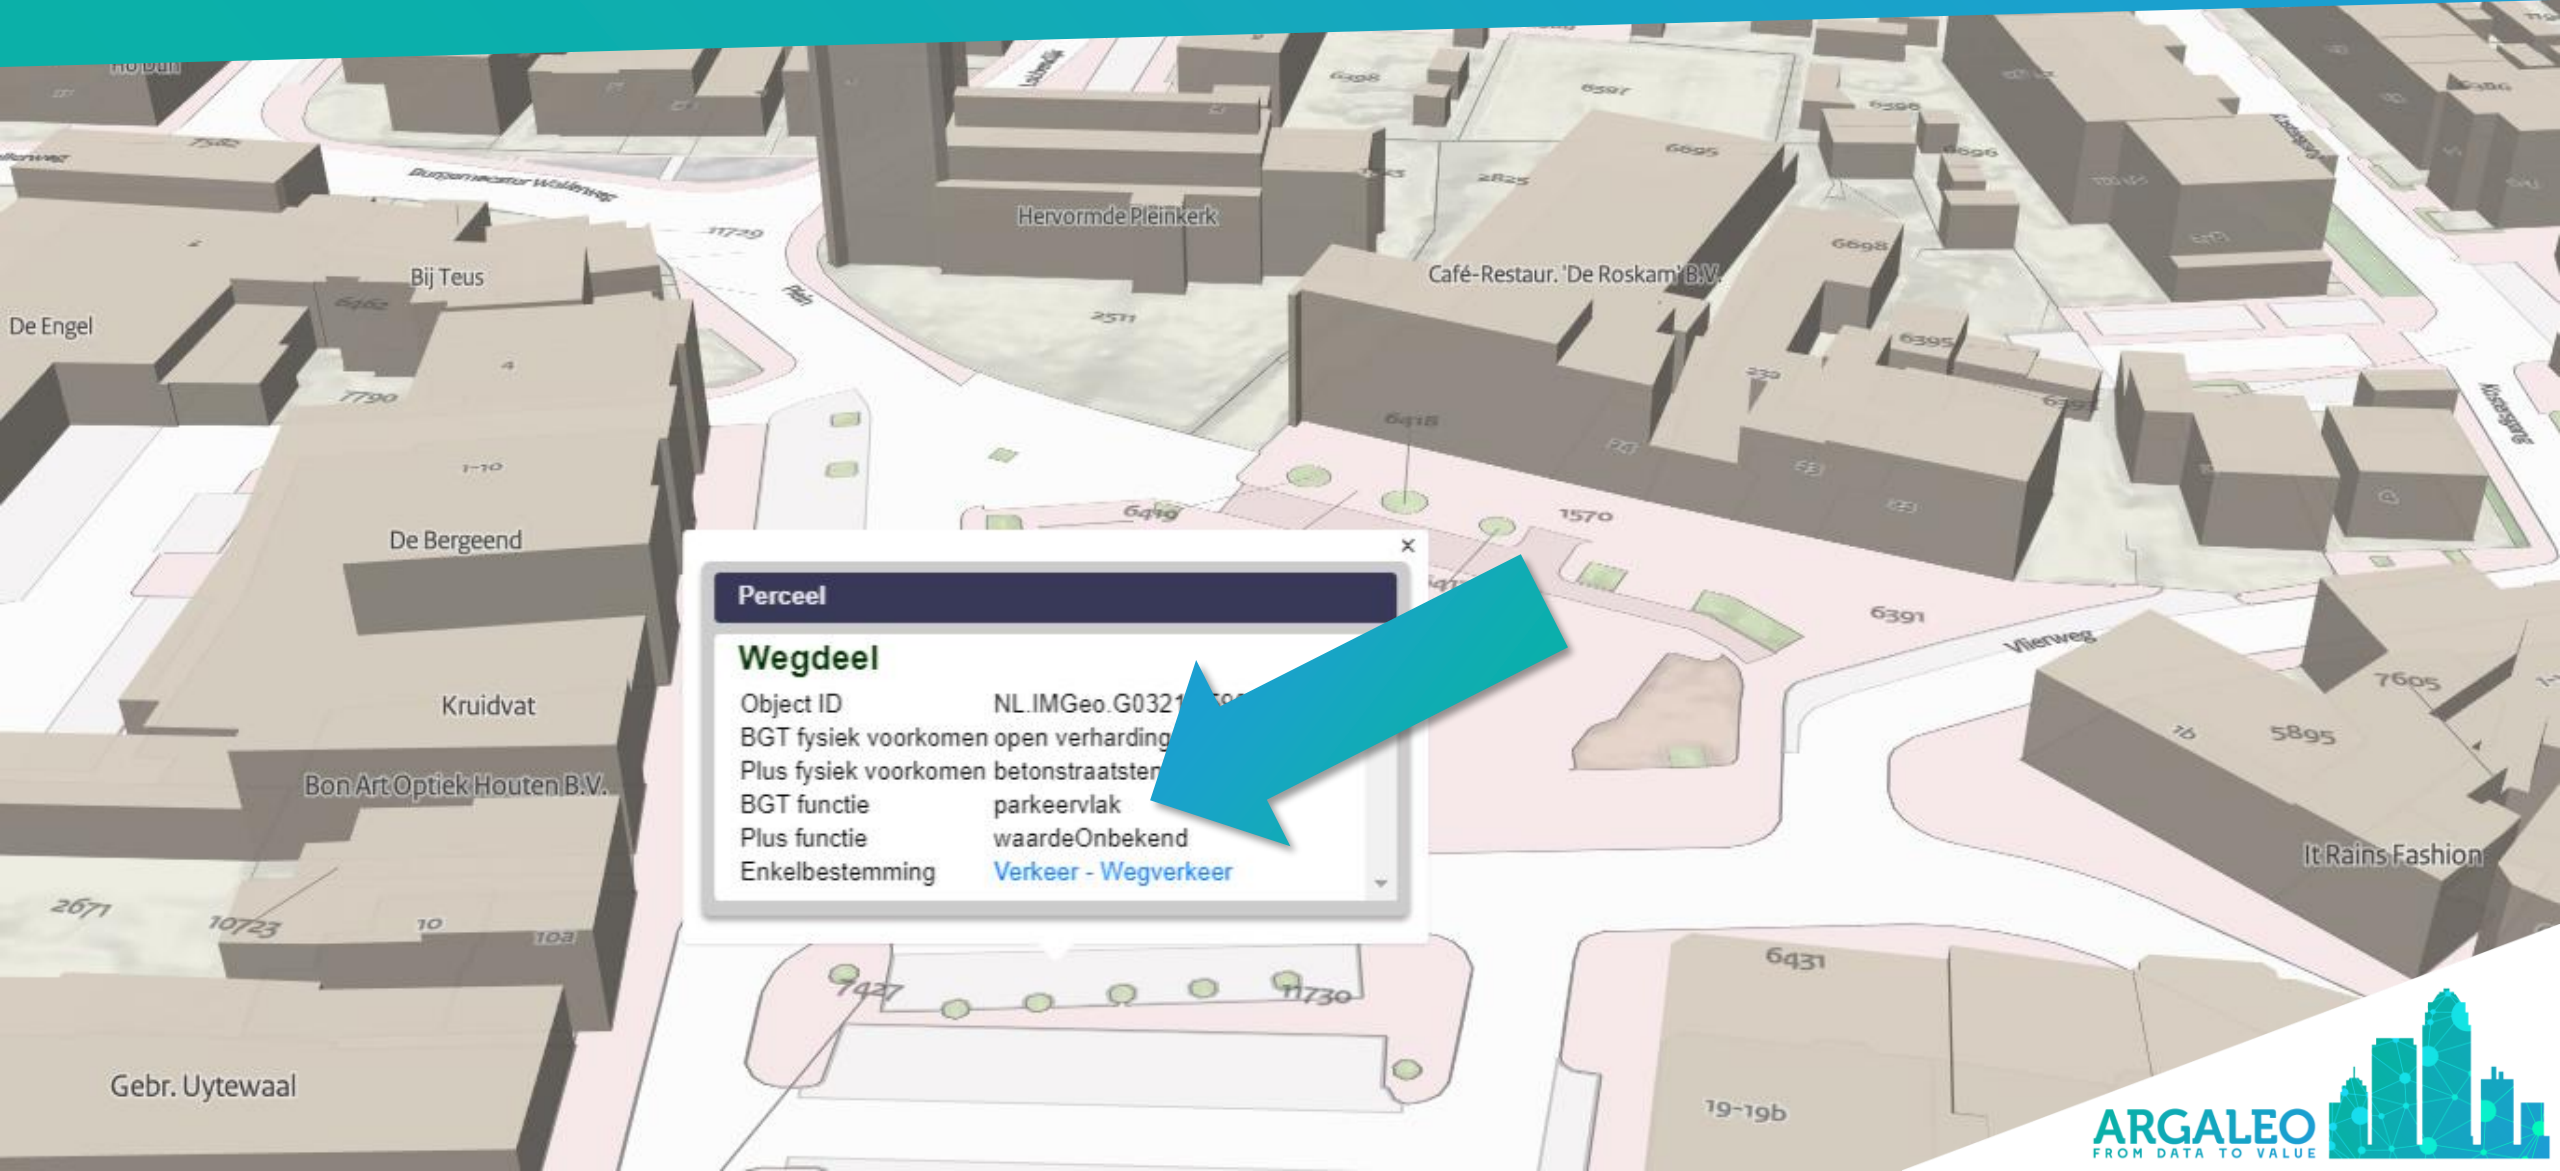

Overstromingsdiepte

Bestemmingsplannen

OK..... ??

BGT | Parkeervlakken

Visualisatie parkeerdruk

Bereikbaarheid

Pandpopulatie

Realtime data.