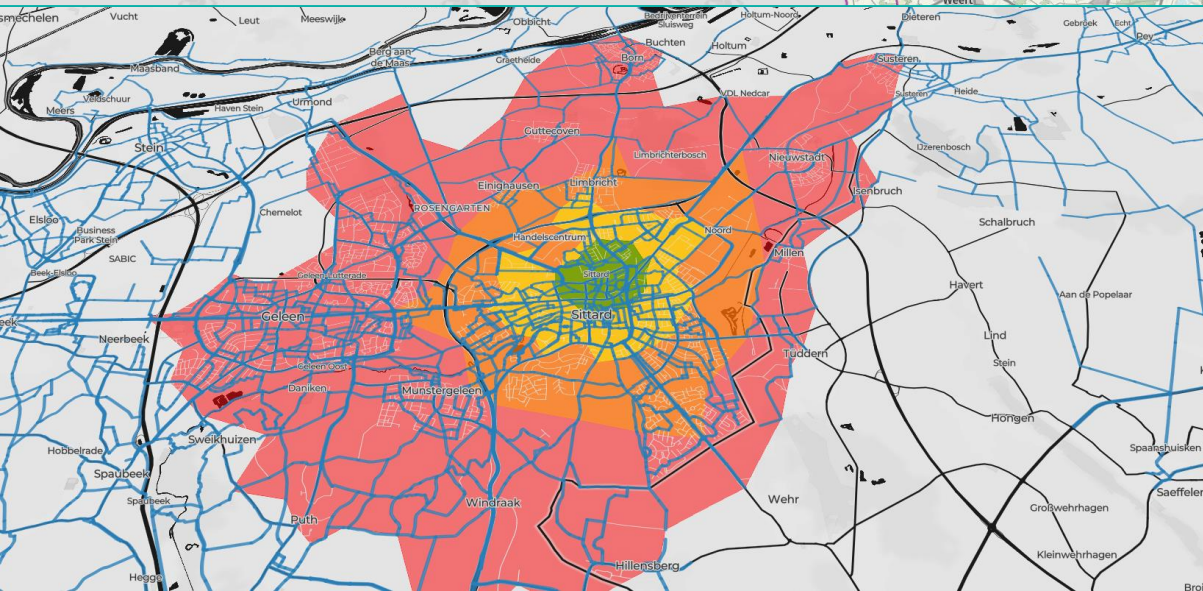

Overstromingsdiepte

Bestemmingsplannen

OK..... ??

BGT | Parkeervlakken

Visualisatie parkeerdruk

Bereikbaarheid

Pandpopulatie

Realtime data.