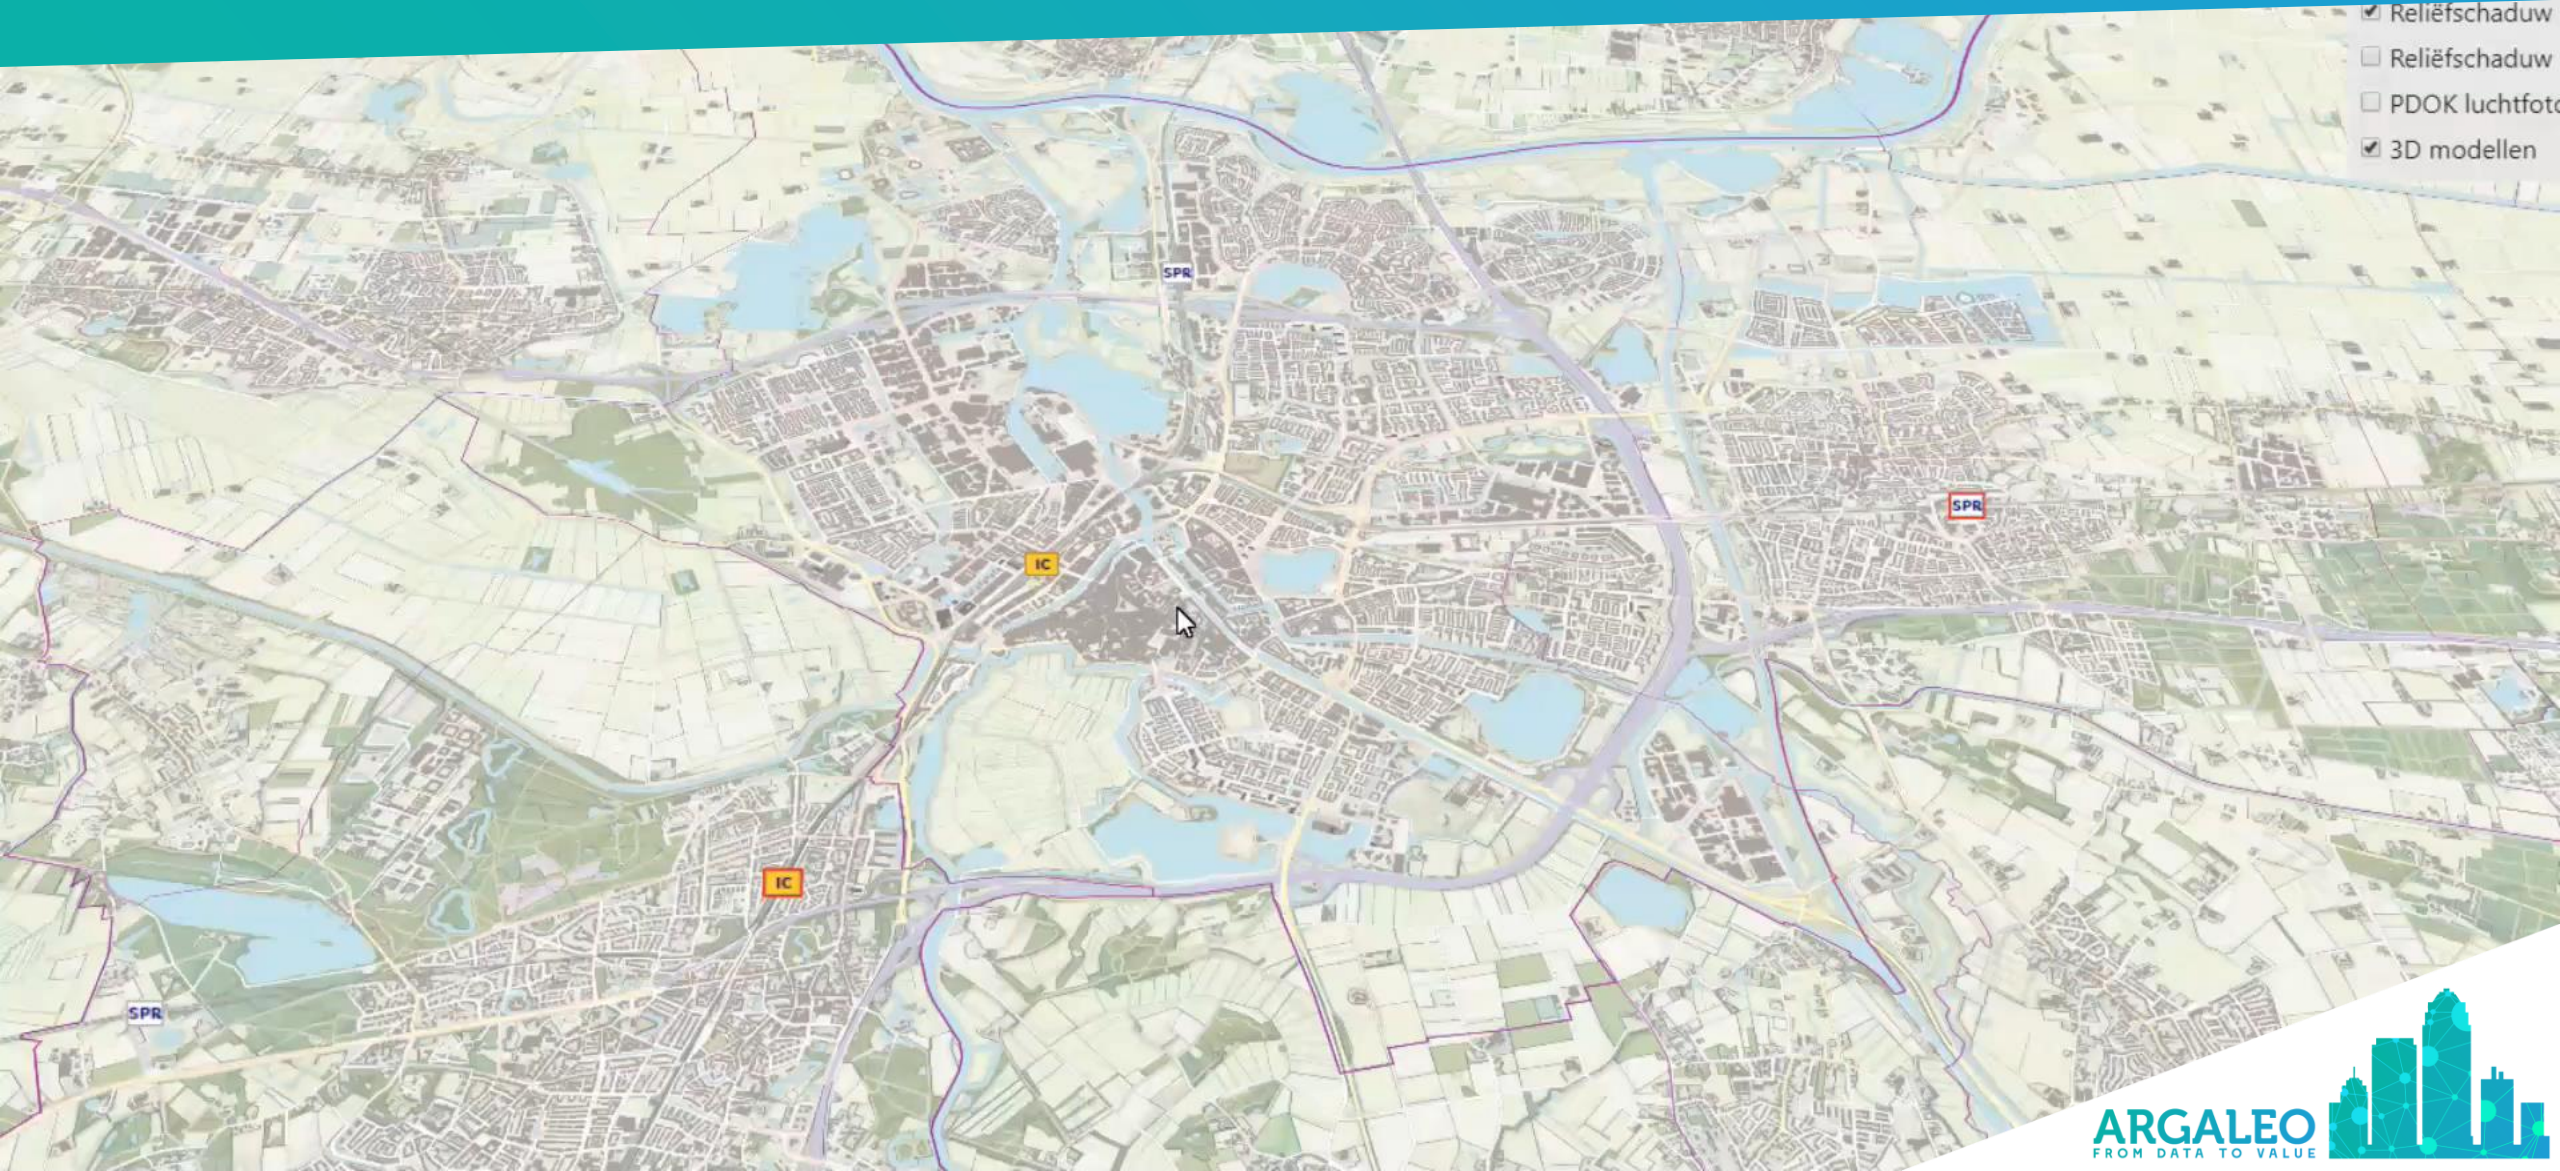

Overstromingsdiepte

Bestemmingsplannen

OK..... ??

BGT | Parkeervlakken

Visualisatie parkeerdruk

Bereikbaarheid

Pandpopulatie

Realtime data.